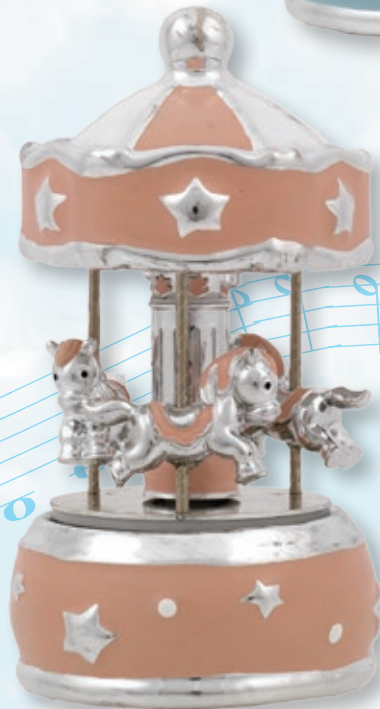

# Carillon con luci

**B 4172-01 A**  
10x18

**B 4172-02 A**  
10x18

**B 4172-03 A**  
10x18

**B 4172-01 R**  
10x18

**B 4172-02 R**  
10x18

**B 4172-03 R**  
10x18

# Giostre con carillon

Melodia TOP  
quality  
twinkle twinkle little star

**B4146W**  
cm. 10x18

**B4146R**  
cm. 10x18

**B4146A**  
cm. 10x18

**B4150R**  
cm. 12x17

Melodia TOP  
quality  
twinkle twinkle little star